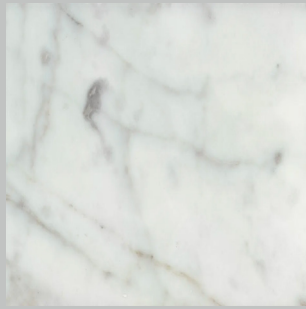

Blue Cenere

Cenere

Jet Black

Off White

Standard Marble Finishes

Standard

Arabescato Orobico

Carrara CD