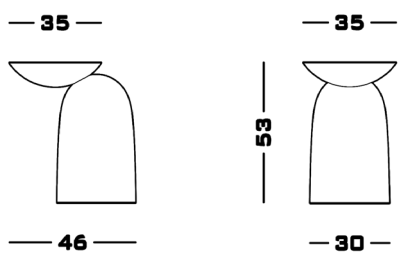

Pingu X Side Table

Year 2021

Cod. PINGUX